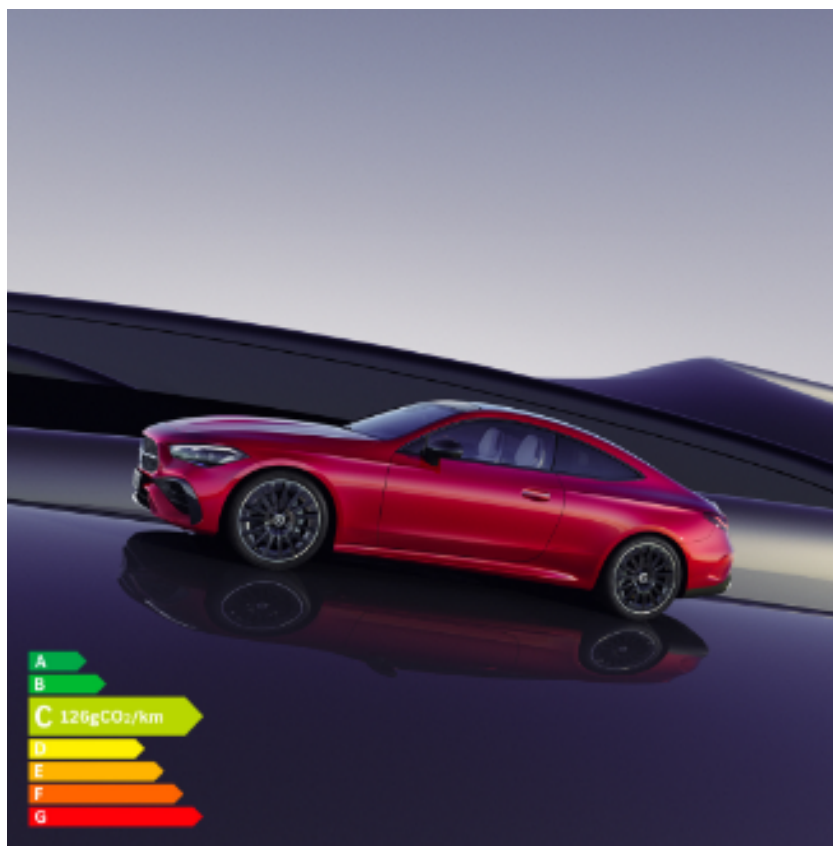

Suzuki Carcassonne

Nouveau Mercedes CLE Coupé

Le 7 mai 2024 - Nouveauté

Découvrez le nouveau Mercedes CLE coupé, l'essence même de la sportivité Mercedes-Benz dans un design élégant.

Sécurité, confort et technologie de pointe sont les mots clés du nouveau modèle !

Personnalisez son intérieur, ajustez les éclairages d'ambiance comme vous le souhaitez parmi 64 couleurs disponibles.

Profitez de 4 places pour un confort maximal et d'une capacité de chargement de 420L.

Disponible en motorisation Hybride Rechargeable et Thermique. Essayez le dès maintenant > [En savoir plus](#)

PS : En option, profitez de la fonction massage à 7 zones.

Au quotidien, prenez les transports en commun #SeDéplacerMoinsPolluer