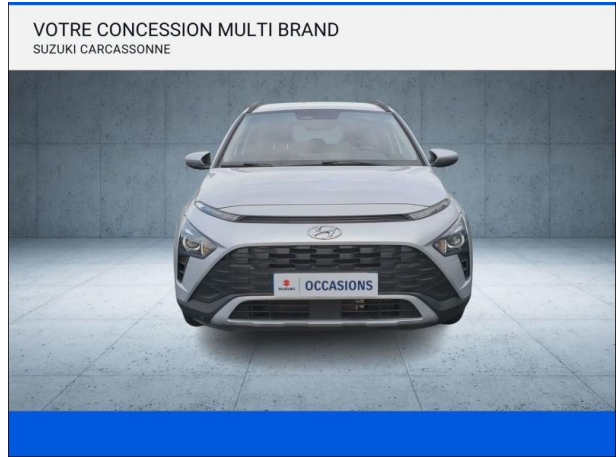

Suzuki Carcassonne

# HYUNDAI Bayon 1.0 T-GDi 100ch Hybrid 48V Initia d'occasion

Occasion

## Caractéristiques du véhicule

- Kilométrage : 50 112 km
- Puissance réelle : 100 ch
- Énergie : Essence/Micro-Hybride
- Boîte de vitesse : Manuelle
- Carrosserie : Tout Terrain
- Nombre de portes : 5 portes
- Année : 2022
- Puissance fiscale : 5 CV
- Couleur : Sleek silver
- Garantie : Constructeur 24 mois