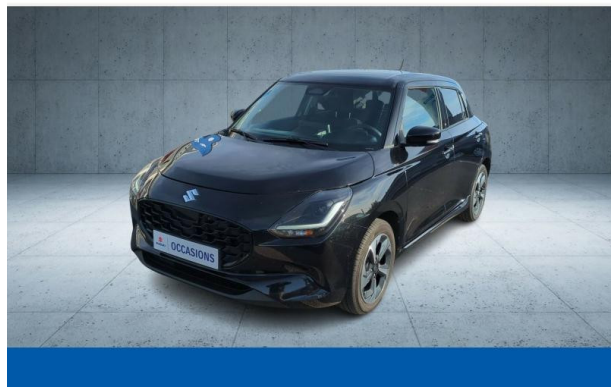

Suzuki Carcassonne

SUZUKI Swift 1.2 Hybrid 83ch Pack d'occasion

VOTRE CONCESSION SUZUKI
SUZUKI CARCASSONNE

VOTRE CONCESSION SUZUKI
SUZUKI CARCASSONNE

Occasion

SUZUKI Swift

1.2 Hybrid 83ch Pack

Suzuki Carcassonne

04 68 10 70 90

Prix :

18 900 €

Un crédit vous engage et doit être remboursé. Vérifiez vos capacités de remboursement avant de vous engager.

Caractéristiques du véhicule

- Kilométrage : 8 600 km
- Puissance réelle : 83 ch
- Énergie : Essence/Micro-Hybride
- Boîte de vitesse : Manuelle
- Carrosserie : Berline
- Nombre de portes : 5 portes
- Année : 2024
- Puissance fiscale : 4 CV
- Couleur : Super Black Pearl Metal
- Garantie : Constructeur 24 mois